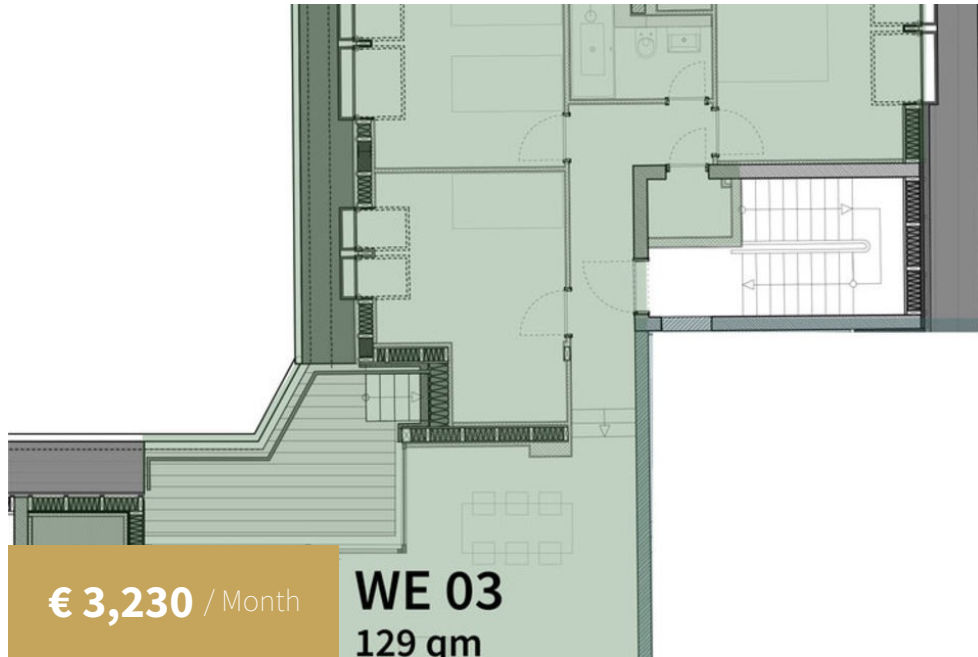

First time occupation: Attic Floor Flat with 360° roof top terrace in Prenzlauer Berg Object Number: 2216  
Berg

Schoenhauser Allee, 10439 Berlin Prenzlauer Berg

Exposé auf Anfrage/  
Exposé upon request