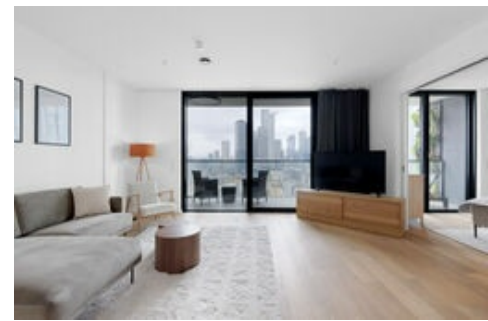

Moderne 2-Zimmer-Wohnung im Eden Tower mit Skyline-Blick in Frankfurt Ostend

Objektnummer: 6494

Europa Allee, 60327 Frankfurt Ostend

3.200 € pro Monat

PROFIL

**Verfügbar ab:** 15. Juli 2026

**Nebenkosten:** inklusive

**Kaution:** 5.000,00 €

- Möblierte Wohnung
- 1 Schlafzimmer
- 17. Etage

**Mindestmietdauer:** 6 Monate

**Stadtteil:** Frankfurt Ostend

**Objektnummer:** 6494

- 2.0 Zimmer insgesamt
- 1 Badezimmer
- 61 qm

LAGE