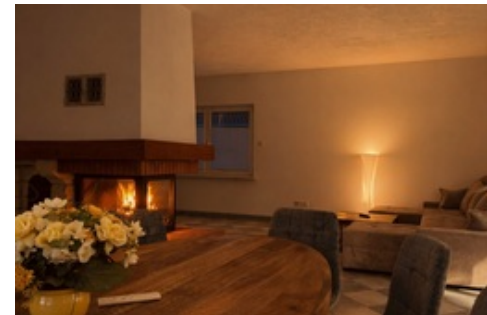

PROFIL

Verfügbar ab: 26. September 2026

Nebenkosten: inklusive

Kaution: 20.700,00 €

- Möbliertes Haus
- 3 Schlafzimmer
- Erdgeschoss

Mindestmietdauer: 1 Monate

Stadtteil: Berlin Adlershof

Objektnummer: 6487

- 5.0 Zimmer insgesamt
- 2 Badezimmer
- 213 qm