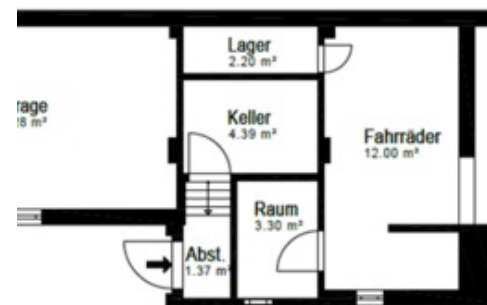

PROFIL

Verfügbar ab: 26. September 2026

Nebenkosten: inklusive

Kaution: 20.700,00 €

- Möbliertes Haus
- 3 Schlafzimmer
- Erdgeschoss

Mindestmietdauer: 1 Monate

Stadtteil: Berlin Adlershof

Objektnummer: 6487

- 5.0 Zimmer insgesamt
- 2 Badezimmer
- 213 qm