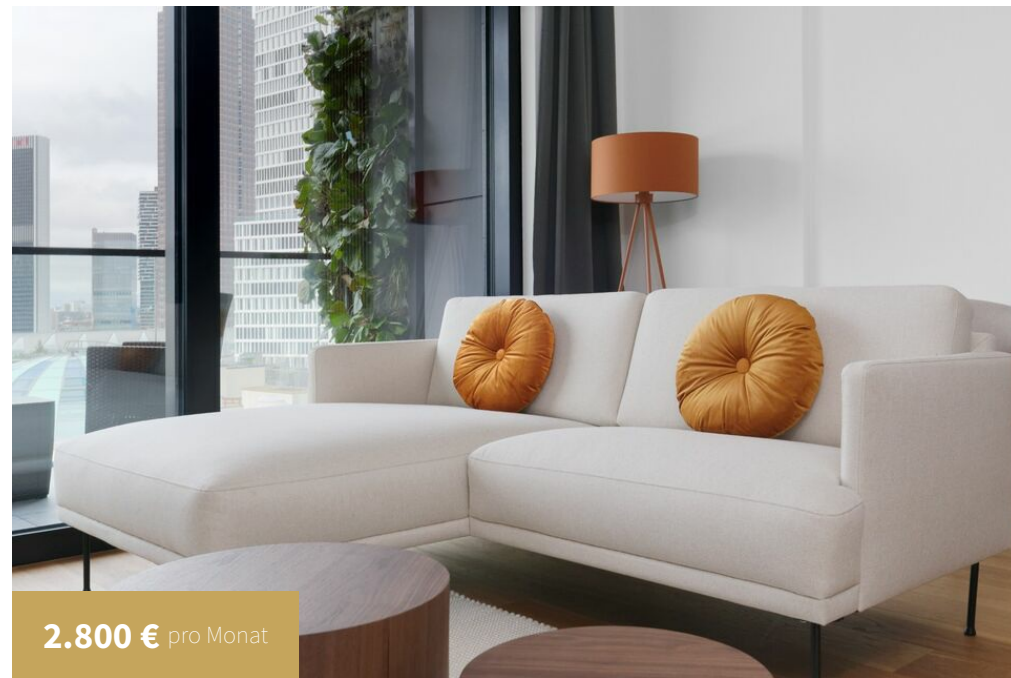

Moderne 2-Zimmer-Wohnung im Eden Tower mit Skyline-Blick in Frankfurt Ostend

Objektnummer: 5640

Europa-Allee, 60327 Frankfurt Ostend

2.800 € pro Monat

PROFIL

**Verfügbar ab:** 2. September 2026

**Nebenkosten:** inklusive

**Kaution:** 5.000,00 €

- Möblierte Wohnung
- 1 Schlafzimmer
- 11. Etage

**Mindestmietdauer:** 3 Monate

**Stadtteil:** Frankfurt Ostend

**Objektnummer:** 5640

- 2.0 Zimmer insgesamt
- 1 Badezimmer
- 52 qm

LAGE