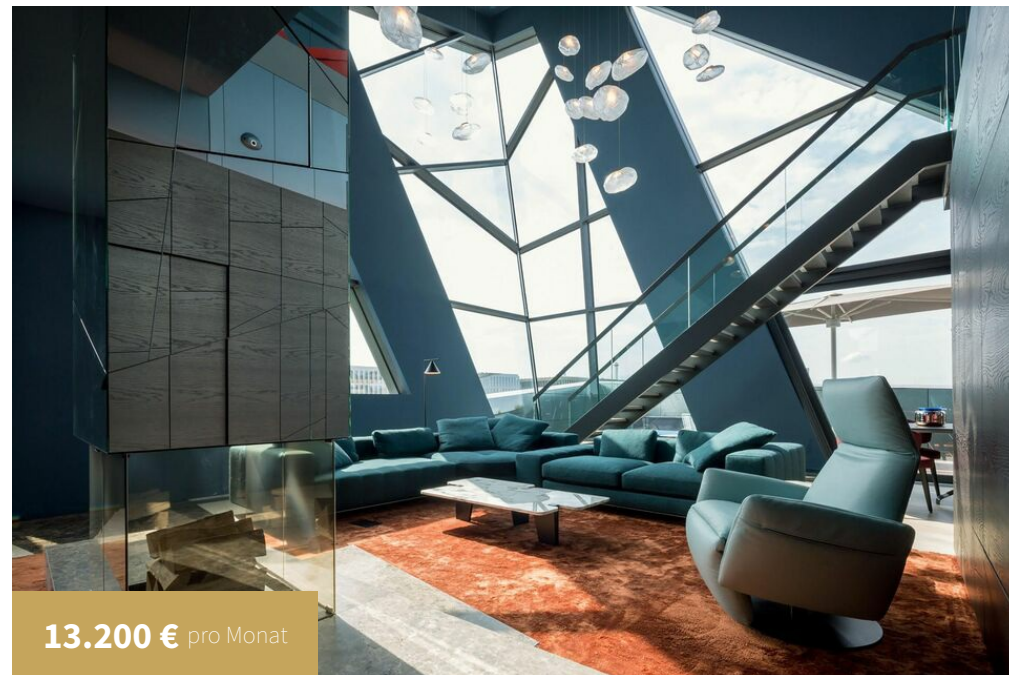

Sapphire Penthouse

Schwartzkopffstraße, 10115 Berlin Mitte

Objektnummer: 3940

13.200 € pro Monat

PROFIL

Verfügbar ab: sofort
Nebenkosten: inklusive
Kaution: 26.400,00 €

🏠 Möblierte Wohnung
🛏️ 2 Schlafzimmer
🏢 6. Etage