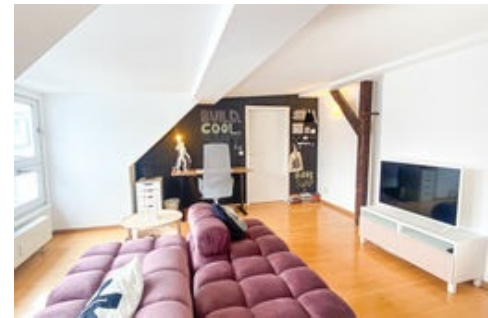

PROFIL

Verfügbar ab: sofort
Nebenkosten: inklusive
Kaution: 5.180,00 €

- Möblierte Wohnung
- 1 Schlafzimmer
5. Etage

Mindestmietdauer: 3 Monate
Stadtteil: Berlin Prenzlauer Berg
Objektnummer: 3921

- 2 Zimmer insgesamt
- 1 Badezimmer
- 70 qm