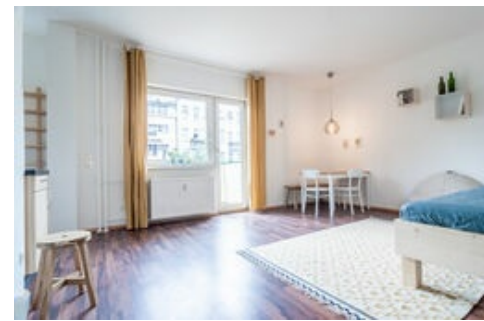

SHEILA

Objektnummer: 3915

Schillerstraße , 10627 Berlin Charlottenburg

1.650 € pro Monat

PROFIL

Verfügbar ab: sofort
Nebenkosten: inklusive
Kaution: 2.500,00 €

Mindestmietdauer: 5 Monate
Stadtteil: Berlin Charlottenburg
Objektnummer: 3915

- Möblierte Wohnung
- 1 Schlafzimmer
- 2. Etage

- 1 Zimmer insgesamt
- 1 Badezimmer
- 30 qm

LAGE

AUSSTATTUNG

* **Allgemein:**

- Badewanne
- Dusche

Entertainment:

- Fernseher

Küche:

- Besteck
- Geschirr
- Kühlschrank
- Und weiteres

Reinigung & Textilien:

- Bettwäsche & Bezüge
- Waschmaschine

Für weitere Informationen und Fotos zu dieser Wohnung, suchen Sie nach der Objekt Nummer auf www.farawayhome.com oder gehen Sie direkt auf <https://www.farawayhome.com/de/homes/3915>.