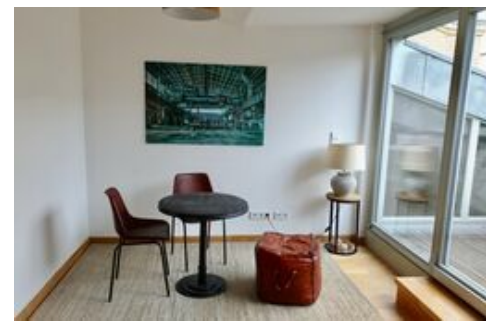

'Ester': Wunderschöne Wohnung im idyllischen Eiswerder in Berlin, Nähe Zitadelle  
Spandau

Objektnummer: 3910

Eiswerder Straße, 13585 Berlin Spandau

1.550 € pro Monat

PROFIL

**Verfügbar ab:** sofort  
**Nebenkosten:** inklusive  
**Kaution:** 3.094,00 €

- 🏠 Möblierte Wohnung
- 🛏️ 1 Schlafzimmer
- 🏢 3. Etage

**Mindestmietdauer:** 6 Monate  
**Stadtteil:** Berlin Spandau  
**Objektnummer:** 3910

- 🏠 2 Zimmer insgesamt
- 🚿 1 Badezimmer
- 📏 48 qm

LAGE

AUSSTATTUNG