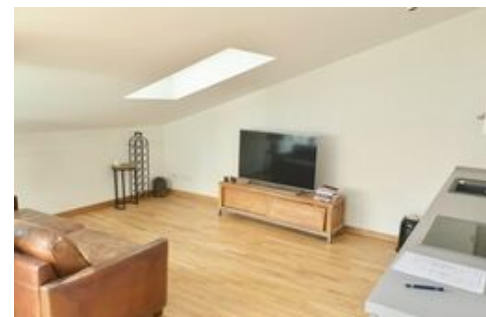

'Ester': Wunderschöne Wohnung im idyllischen Eiswerder in Berlin, Nähe Zitadelle  
Spandau

Objektnummer: 3910

Eiswerder Straße, 13585 Berlin Spandau

1.550 € pro Monat

PROFIL

**Verfügbar ab:** sofort  
**Nebenkosten:** inklusive  
**Kaution:** 3.094,00 €

- 🏠 Möblierte Wohnung
- 🛏️ 1 Schlafzimmer
- 🏢 3. Etage

**Mindestmietdauer:** 6 Monate  
**Stadtteil:** Berlin Spandau  
**Objektnummer:** 3910

- 🏠 2 Zimmer insgesamt
- 🚿 1 Badezimmer
- 📏 48 qm

LAGE

AUSSTATTUNG