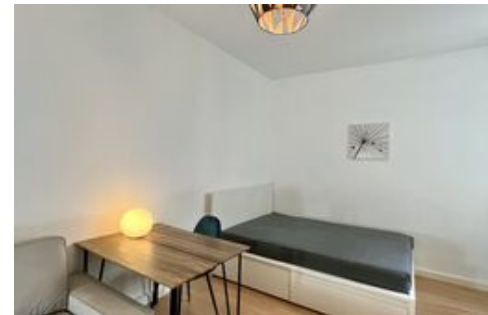

'Gracie' - charmantes Apartment im beliebten Bezirk Prenzlauer Berg

Objektnummer: 3846

Gleimstr., 10437 Berlin Prenzlauer Berg

1.550 € pro Monat

PROFIL

Verfügbar ab: sofort
Nebenkosten: inklusive
Kaution: 2.800,00 €

Mindestmietdauer: 6 Monate
Stadtteil: Berlin Prenzlauer Berg
Objektnummer: 3846

- Möblierte Wohnung
- 1 Schlafzimmer
- 1. Etage

- 1 Zimmer insgesamt
- 1 Badezimmer
- 35 qm

LAGE

AUSSTATTUNG

* **Allgemein:**