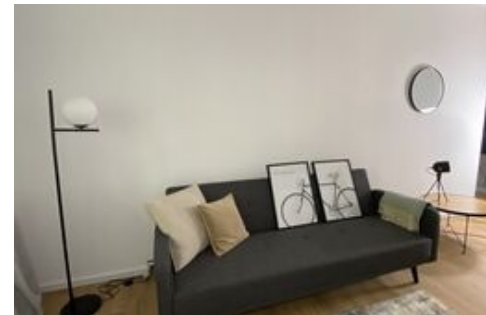

'Gera' - praktisches 2-Zimmer-Apartment nahe der Spree

Objektnummer: 3429

Goethestraße, 12459 Berlin Adlershof

1.730 € pro Monat

PROFIL

Verfügbar ab: sofort
Nebenkosten: inklusive
Kaution: 3.000,00 €

Mindestmietdauer: 6 Monate
Stadtteil: Berlin Adlershof
Objektnummer: 3429

- Möblierte Wohnung
- 1 Schlafzimmer
- Erdgeschoss

- 2 Zimmer insgesamt
- 1 Badezimmer
- 51 qm

LAGE

AUSSTATTUNG

* **Allgemein:**

- Gartenmöbel
- Balkon / Terrasse
- Badewanne
- Und weiteres

Küche:

- Einbauküche
- Kaffeemaschine
- Besteck
- Und weiteres