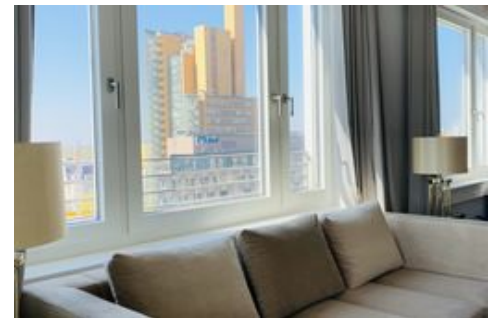

Gloria - große, luxuriöse Wohnung am Potsdamer Platz mit Balkon mit Tiefgaragenstellplatz

Objektnummer: 2824

Gabriele Tergit Promenade, 10963 Berlin Mitte

5.000 € pro Monat

PROFIL

Verfügbar ab: sofort
Nebenkosten: inklusive
Kaution: 7.000,00 €

- Möblierte Wohnung
- 3 Schlafzimmer
- 10. Etage

Mindestmietdauer: 5 Monate
Stadtteil: Berlin Mitte
Objektnummer: 2824

- 4 Zimmer insgesamt
- 2 Badezimmer
- 130 qm

LAGE

AUSSTATTUNG

* **Allgemein:**

- Aufzug
- Badewanne
- Balkon / Terrasse
- Und weiteres