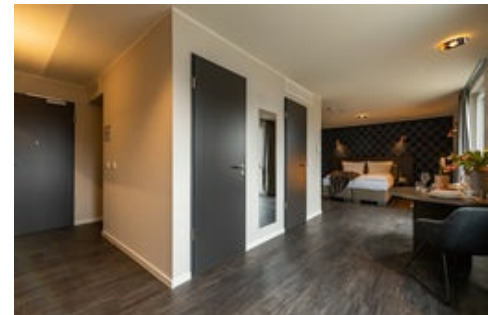

MAJESTIC Design Studio ca 39m²

Objektnummer: 2802

Bahnhofstr., 85609 Aschheim-Dornach (bei München)

2.820 € pro Monat

PROFIL

Verfügbar ab: sofort
Nebenkosten: inklusive
Kaution: 250,00 €

- Serviced Apartment
- 1 Schlafzimmer
- 1. Etage