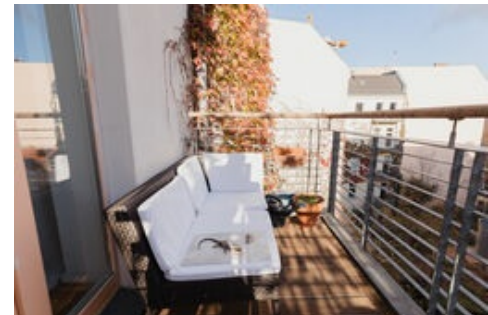

PROFIL

Verfügbar ab: sofort
Nebenkosten: inklusive
Kaution: 3.400,00 €

Mindestmietdauer: 2 Monate
Stadtteil: Berlin Prenzlauer Berg
Objektnummer: 2681

- Möblierte Wohnung
- 2 Schlafzimmer
- Erdgeschoss

- 3 Zimmer insgesamt
- 1 Badezimmer
- 110 qm