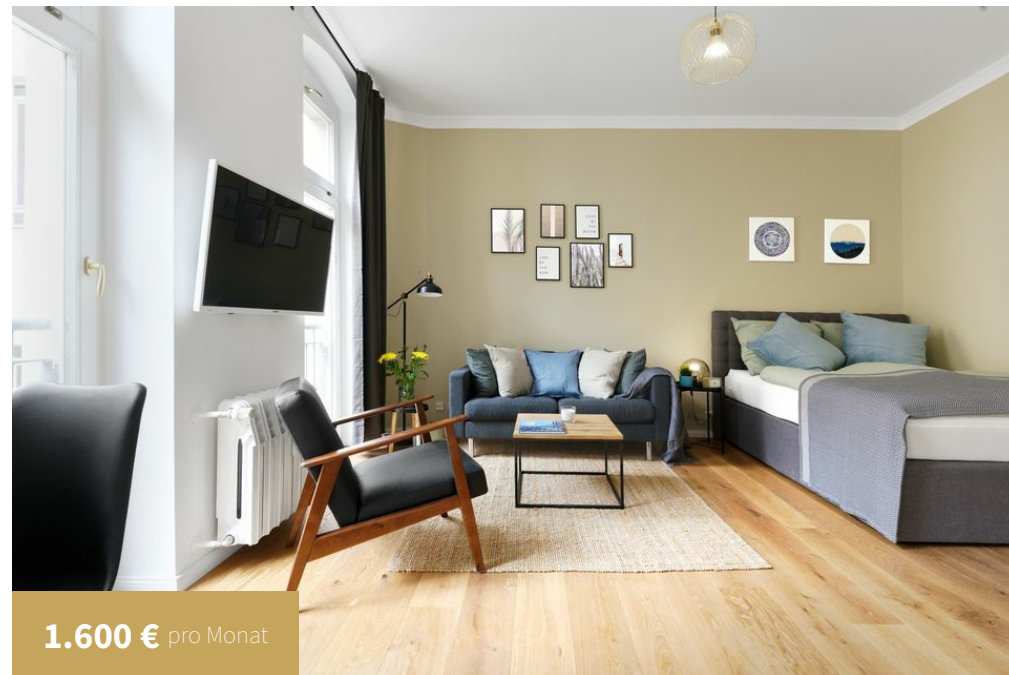

1-Zimmer Luxus-Wohlfühl-Apartment im Herzen vom Prenzlauer Berg

Objektnummer: 2498

Pappelallee, 10437 Berlin Prenzlauer Berg

1.600 € pro Monat

PROFIL

Verfügbar ab: sofort
Nebenkosten: inklusive
Kaution: 2.000,00 €

- Möblierte Wohnung
- 1 Schlafzimmer
- 3. Etage

Mindestmietdauer: 2 Monate
Stadtteil: Berlin Prenzlauer Berg
Objektnummer: 2498

- 1 Zimmer insgesamt
- 1 Badezimmer
- 30 qm

LAGE

AUSSTATTUNG

* Allgemein:

- Föhn
- Echtholzboden
- Kein Aufzug vorhanden
- Und weiteres