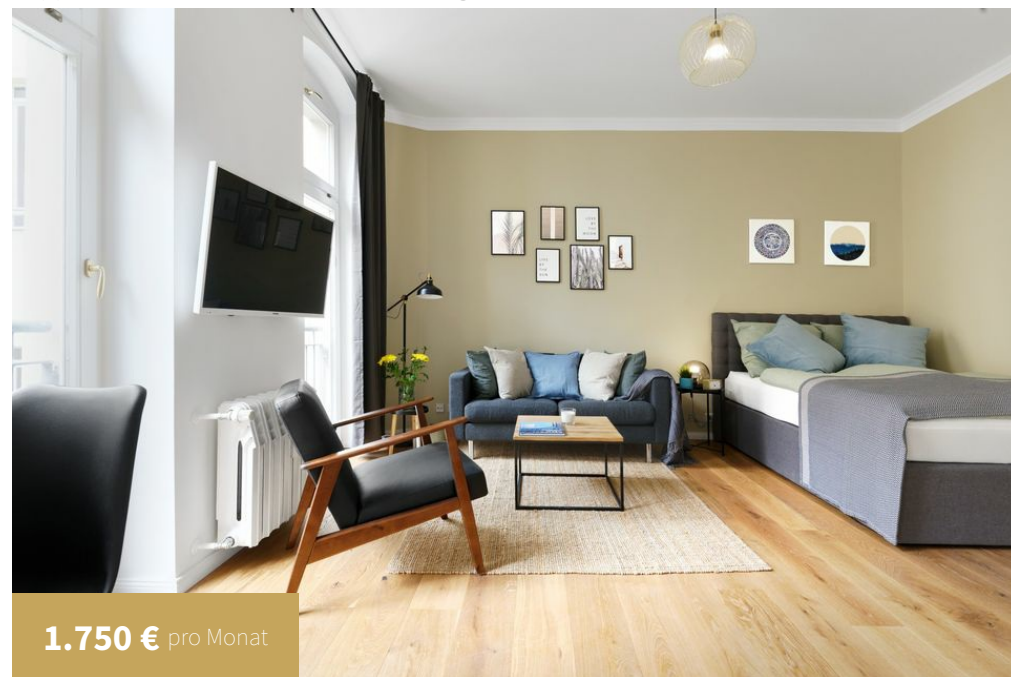

1-Zimmer Luxus-Wohlfühl-Apartment im Herzen vom Prenzlauer Berg

Objektnummer: 2497

Pappelallee, 10437 Berlin Prenzlauer Berg

1.750 € pro Monat

PROFIL

Verfügbar ab: sofort
Nebenkosten: inklusive
Kaution: 2.000,00 €

- Möblierte Wohnung
- 1 Schlafzimmer
- 2. Etage

Mindestmietdauer: 2 Monate
Stadtteil: Berlin Prenzlauer Berg
Objektnummer: 2497

- 1 Zimmer insgesamt
- 1 Badezimmer
- 30 qm

LAGE

AUSSTATTUNG

* Allgemein:

- Föhn
- Echtholzboden
- Kein Aufzug vorhanden
- Und weiteres