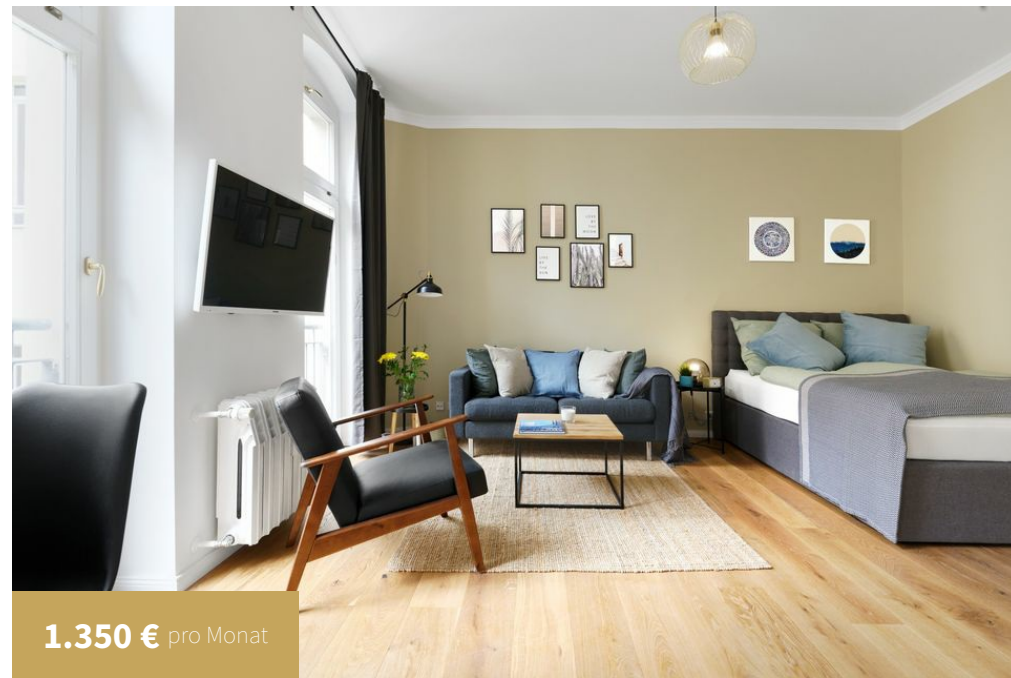

1-Zimmer Luxus-Wohlfühl-Apartment im Herzen vom Prenzlauer Berg

Objektnummer: 2497

Pappelallee , 10437 Berlin Prenzlauer Berg

1.350 € pro Monat

PROFIL

Verfügbar ab: sofort
Nebenkosten: inklusive
Kaution: 1.500,00 €

Mindestmietdauer: 2 Monate
Stadtteil: Berlin Prenzlauer Berg
Objektnummer: 2497

- Möblierte Wohnung
- 1 Schlafzimmer
- 2. Etage

- 1.0 Zimmer insgesamt
- 1 Badezimmer
- 30 qm

LAGE

AUSSTATTUNG

* Allgemein:

- Föhn
- Echtholzboden
- Kein Aufzug vorhanden
- Und weiteres