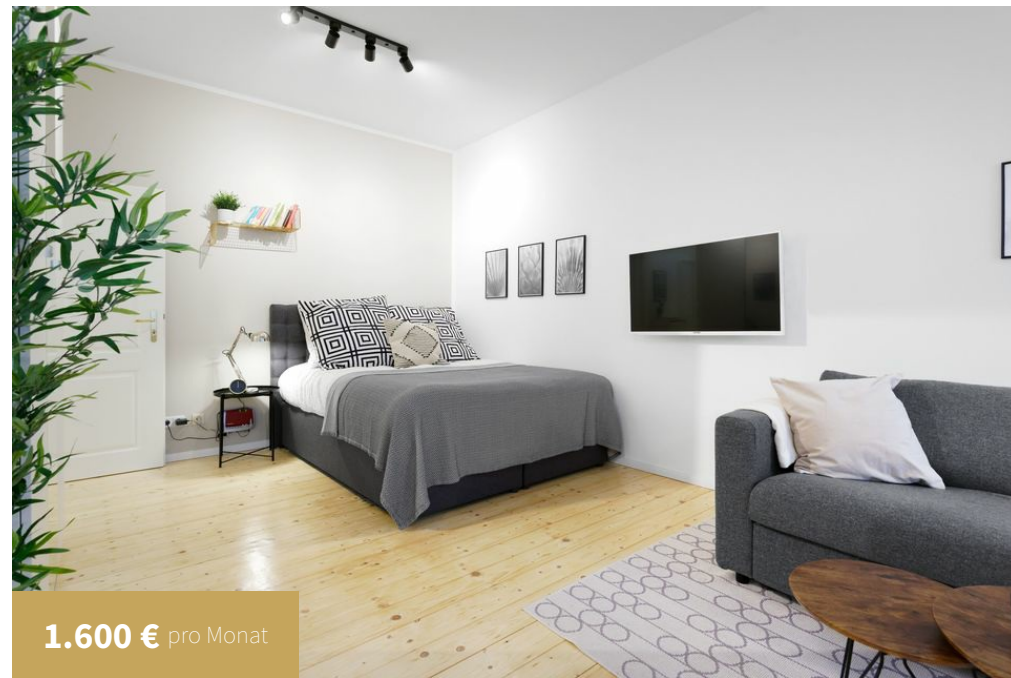

Möbliertes Studio mit Terrasse in Berlin Prenzlauer Berg – 35 m²

Objektnummer: 2493

Gleimstraße, 10437 Berlin Prenzlauer Berg

1.600 € pro Monat

PROFIL

Verfügbar ab: 2. Dezember 2026

Nebenkosten: inklusive

Kaution: 2.000,00 €

- Möblierte Wohnung
- 1 Schlafzimmer
- 1. Etage

Mindestmietdauer: 2 Monate

Stadtteil: Berlin Prenzlauer Berg

Objektnummer: 2493

- 1.0 Zimmer insgesamt
- 1 Badezimmer
- 35 qm

LAGE

AUSSTATTUNG

*** Allgemein:**