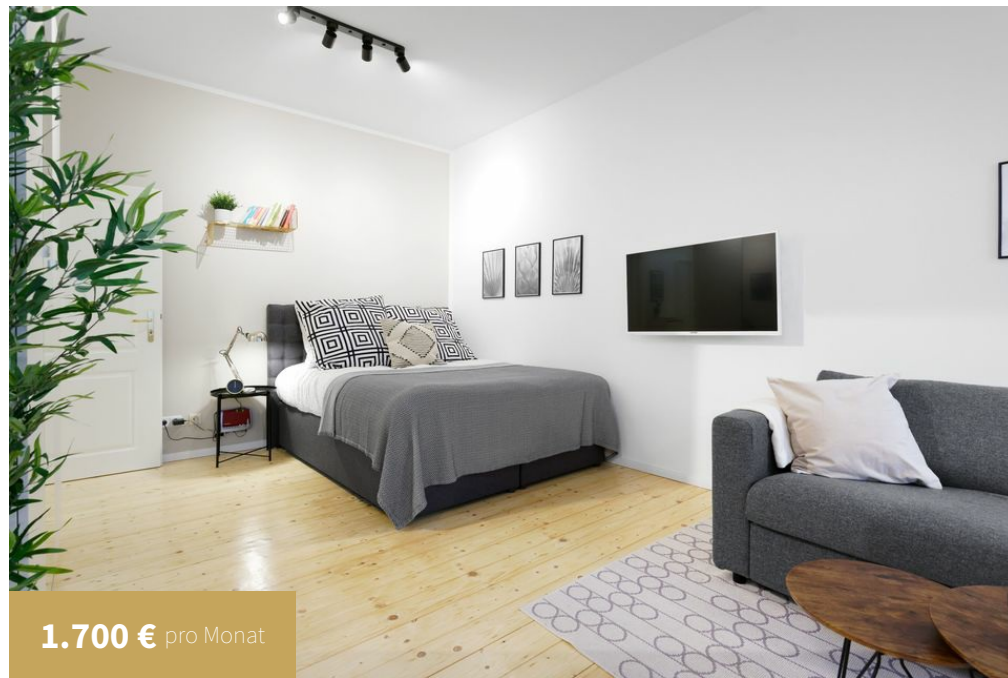

1- Zimmer Studio mit offener Wohnküche

Objektnummer: 2493

Gleimstraße, 10437 Berlin Prenzlauer Berg

1.700 € pro Monat

PROFIL

Verfügbar ab: sofort

Nebenkosten: inklusive

Kaution: 2.000,00 €

- Möblierte Wohnung
- 1 Schlafzimmer
- 1. Etage

Mindestmietdauer: 2 Monate

Stadtteil: Berlin Prenzlauer Berg

Objektnummer: 2493

- 1 Zimmer insgesamt
- 1 Badezimmer
- 35 qm

LAGE

AUSSTATTUNG

* Allgemein: