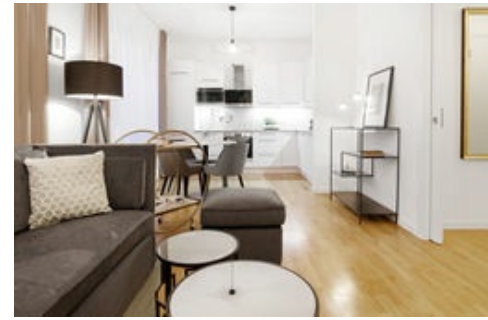

Elegantes Apartment am Potsdamer Platz

Objektnummer: 2323

Gabriele-Tergit-Promenade , 10936 Berlin Mitte

3.100 € pro Monat

PROFIL

Verfügbar ab: 5. August 2025

Nebenkosten: inklusive

Kaution: 4.000,00 €

- Möblierte Wohnung
- 2 Schlafzimmer
- 7. Etage

Mindestmietdauer: 2 Monate

Stadtteil: Berlin Mitte

Objektnummer: 2323

- 3 Zimmer insgesamt
- 2 Badezimmer
- 85 qm

LAGE

AUSSTATTUNG

* Allgemein:

- Aufzug
- Badewanne
- Balkon / Terrasse
- Und weiteres

Entertainment:

- Smart TV

Küche:

- Besteck
- Gefrierfach
- Geschirr
- Und weiteres

Reinigung & Textilien:

- Bettwäsche & Bezüge
- Bügeleisen & Bügelbrett
- Handtücher
- Und weiteres