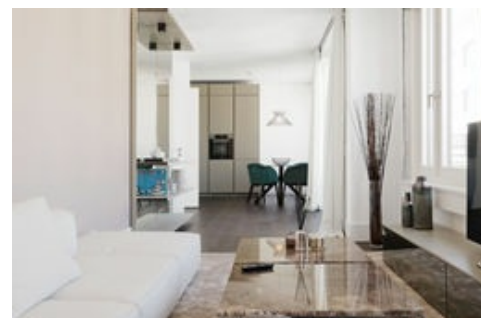

Luxus Penthouse mit Dachterrasse nahe Potsdamer Platz

Objektnummer: 2280

Gabriele-Tergit-Promenade, 10963 Berlin Mitte

6.490 € pro Monat

PROFIL

Verfügbar ab: 1. Juli 2024

Nebenkosten: inklusive

Kaution: 13.800,00 €