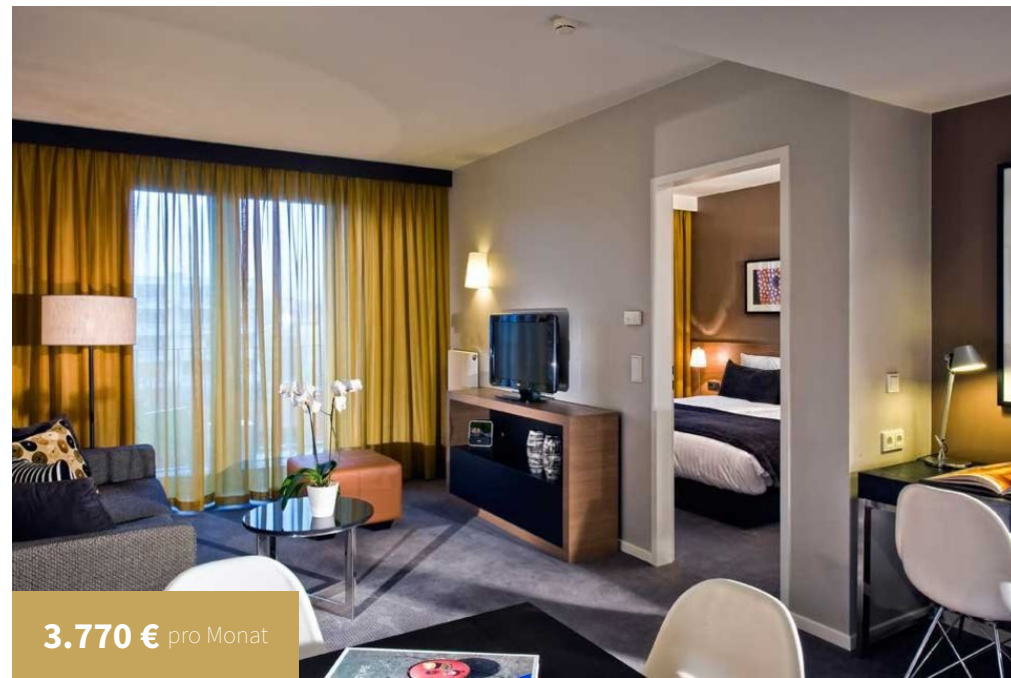

Adina Mitte - 1 Bedroom Apartment King/Twin

Objektnummer: 2010

Platz vor dem Neuen Tor, 10115 Berlin Mitte

3.770 € pro Monat

PROFIL

Verfügbar ab: sofort
Nebenkosten: inklusive
Kaution: 3.766,00 €

Mindestmietdauer: 1 Monate
Stadtteil: Berlin Mitte
Objektnummer: 2010

- Serviced Apartment
- 1 Schlafzimmer
- 1. Etage

- 2.0 Zimmer insgesamt
- 1 Badezimmer
- 40 qm

LAGE

AUSSTATTUNG

* **Allgemein:**

- Aufzug
- Dusche
- Echtholzboden
- Und weiteres

Entertainment:

- Fernseher
- Stereoanlage