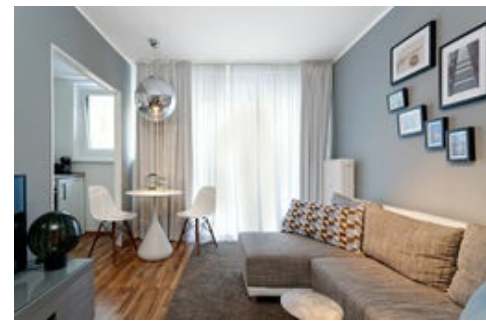

Möbliertes Studio in Berlin Schöneberg mit Aufzug - Winterfeldtstraße

Objektnummer: 1901

Winterfeldtstraße, 10781 Berlin Schöneberg

1.480 € pro Monat

PROFIL

**Verfügbar ab:** sofort  
**Nebenkosten:** inklusive  
**Kaution:** 500,00 €

**Mindestmietdauer:** 2 Monate  
**Stadtteil:** Berlin Schöneberg  
**Objektnummer:** 1901

- Möblierte Wohnung
- 1 Schlafzimmer
- 3. Etage

- 1.0 Zimmer insgesamt
- 1 Badezimmer
- 30 qm

LAGE

AUSSTATTUNG

\* **Allgemein:**