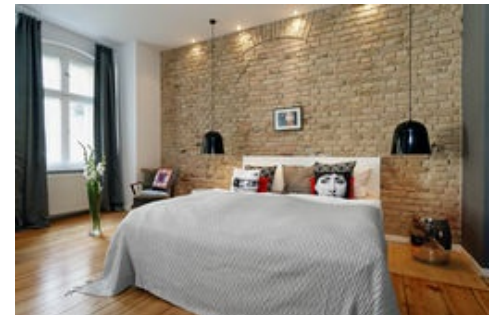

Design Wohnung in Prenzlauer Berg

Objektnummer: 1892

Erich-Weinert-Straße, 10439 Berlin Prenzlauer Berg

1.600 € pro Monat

PROFIL

Verfügbar ab: 7. Oktober 2024

Nebenkosten: inklusive

Kaution: 3.200,00 €

- Möblierte Wohnung
- 1 Schlafzimmer
- 4. Etage

Mindestmietdauer: 2 Monate

Stadtteil: Berlin Prenzlauer Berg

Objektnummer: 1892

- 1 Zimmer insgesamt
- 1 Badezimmer
- 38 qm

LAGE

AUSSTATTUNG

* Allgemein: