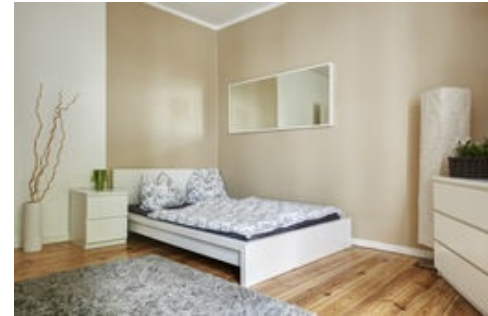

Wunderschöne Studio Wohnung direkt am Mauerpark im Prenzlauer Berg

Objektnummer: 1827

Oderberger Straße, 10435 Berlin Prenzlauer Berg

1.190 € pro Monat

PROFIL

**Verfügbar ab:** 1. Juni 2024

**Nebenkosten:** inklusive

**Kaution:** 1.190,00 €

- Möblierte Wohnung
- 1 Schlafzimmer
- 1. Etage

**Mindestmietdauer:** 2 Monate

**Stadtteil:** Berlin Prenzlauer Berg

**Objektnummer:** 1827

- 1 Zimmer insgesamt
- 1 Badezimmer
- 37 qm