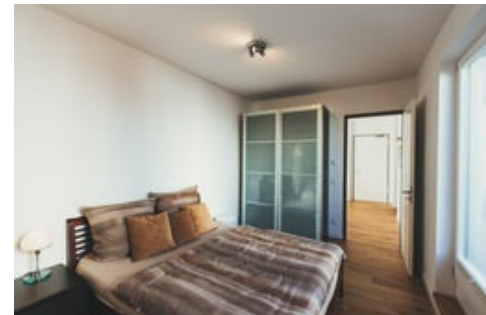

Offen gestaltetes Apartment mit großer Terrasse

Objektnummer: 1501

Eberhard-Roters-Platz, 10965 Berlin Kreuzberg

2.700 € pro Monat

PROFIL

Verfügbar ab: sofort
Nebenkosten: inklusive
Kaution: 5.400,00 €

Mindestmietdauer: 3 Monate
Stadtteil: Berlin Kreuzberg
Objektnummer: 1501

- Möblierte Wohnung
- 1 Schlafzimmer
- Erdgeschoss

- 3 Zimmer insgesamt
- 2 Badezimmer
- 80 qm

AUSSTATTUNG

* Allgemein:

- Balkon / Terrasse
- Aufzug
- Gäste-WC
- Und weiteres

Entertainment:

- Fernseher

Küche: