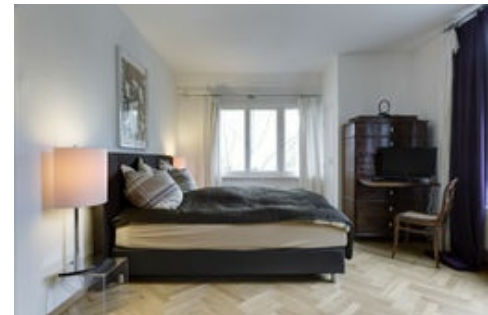

Möblierte Wohnung in Fachwerkhaus am Schlachtensee

Objektnummer: 1463

Bogotastraße, 14163 Berlin Zehlendorf

2.400 € pro Monat

PROFIL

Verfügbar ab: sofort
Nebenkosten: inklusive
Kaution: 4.800,00 €

Mindestmietdauer: 6 Monate
Stadtteil: Berlin Zehlendorf
Objektnummer: 1463

- Möblierte Wohnung
- 1 Schlafzimmer
- 1. Etage

- 3 Zimmer insgesamt
- 1 Badezimmer
- 100 qm

LAGE

AUSSTATTUNG

* **Allgemein:**

- Balkon / Terrasse
- Keller

Entertainment:

- Fernseher