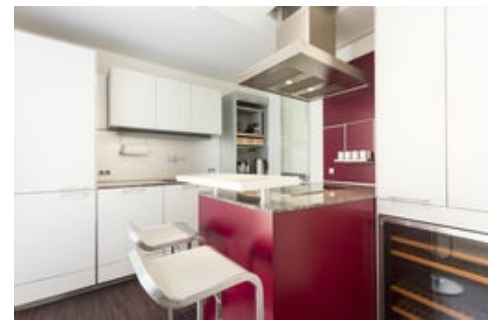

Geräumiges Apartment gegenüber Museumsinsel und Monbijoupark

Objektnummer: 1454

Krausnickstraße, 10115 Berlin Mitte

4.200 € pro Monat

PROFIL

**Verfügbar ab:** 1. März 2028

**Nebenkosten:** inklusive

**Kaution:** 8.400,00 €

- Möblierte Wohnung
- 2 Schlafzimmer
- 3. Etage

**Mindestmietdauer:** 3 Monate

**Stadtteil:** Berlin Mitte

**Objektnummer:** 1454

- 4 Zimmer insgesamt
- 2 Badezimmer
- 167 qm

LAGE

AUSSTATTUNG

\* **Allgemein:**

- Balkon / Terrasse
- Aufzug
- Gäste-WC
- Und weiteres

**Entertainment:**

- Fernseher

**Küche:**

- Besteck
- Gefrierfach
- Geschirr
- Und weiteres

**Reinigung & Textilien:**

- Waschmaschine
- Bettwäsche & Bezüge
- Handtücher