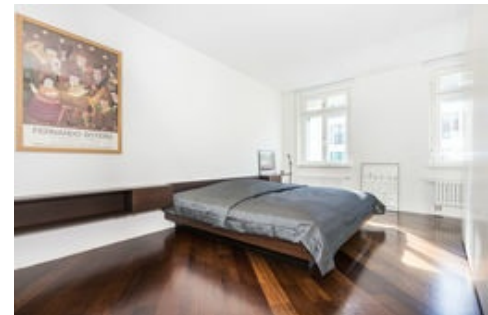

Geräumiges Apartment gegenüber Museumsinsel und Monbijoupark

Objektnummer: 1454

Krausnickstraße, 10115 Berlin Mitte

4.200 € pro Monat

PROFIL

**Verfügbar ab:** 1. März 2028

**Nebenkosten:** inklusive

**Kaution:** 8.400,00 €

- Möblierte Wohnung
- 2 Schlafzimmer
- 3. Etage

**Mindestmietdauer:** 3 Monate

**Stadtteil:** Berlin Mitte

**Objektnummer:** 1454

- 4 Zimmer insgesamt
- 2 Badezimmer
- 167 qm

LAGE

AUSSTATTUNG

\* **Allgemein:**